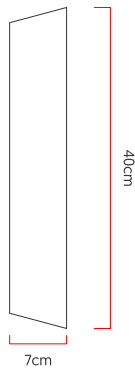

Referência: AR117
 Linha: Led
 Categoria: Arandela
 Descrição: Arandela Led REF AR117
 Dimensões:
 • Profundidade: 7cm
 • Diâmetro: 40cm

Peso: 0.000g
 Material: Lâmina natural de madeira, MDF

Fita de LED integrada 1x driver alojado na luminária
 Temperatura de cor: 3000k
 CRI: 90
 Tensão de Entrada: 110V - 220V
 Frequência de Entrada: 60 Hz
 Isolamento: Classe II