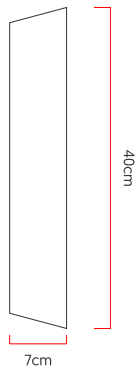

Referência: AR117
 Linha: Led
 Categoria: Arandela
 Descrição: Arandela Led REF AR117
 Dimensões:
 • Profundidade: 7cm
 • Diâmetro: 40cm

Peso: 0,000g
 Material: Lâmina natural de madeira, MDF

Fita de LED integrada 1x driver alojado na luminária
 Temperatura de cor: 3000k
 CRI: 90
 Tensão de Entrada: 110V - 220V
 Frequência de Entrada: 60 Hz
 Isolamento: Classe II