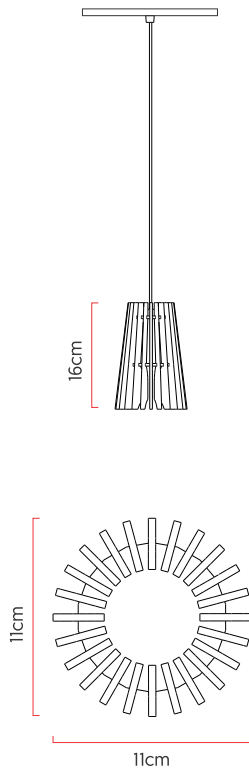

Referência: L122
 Linha: Ripada
 Categoria: Pendente
 Descrição: Pendente Ripada REF L122
 Dimensões:
 • Altura: 16cm
 • Diâmetro: 11cm

Peso: 1.500g
 Material: Lâmina natural de madeira

Soquete: GU10 MR16 1x lâmpadas não inclusa
 Temperatura de Cor: De acordo com a lâmpada
 CRI: De acordo com a lâmpada
 Fluxo Luminoso: De acordo com a lâmpada
 Lumens Entregue: De acordo com a lâmpada
 Potência Total: De acordo com a lâmpada

Tensão de Entrada: 110V - 220V
 Frequência de Entrada: 60 Hz
 Isolamento: Classe II
 Proibido o uso de lâmpadas incandescente

Cabos de sustentação padrão 200cm [outras medidas consulte-nos]

Opções de acabamentos

	01 Madeira Imbuia		02 Madeira Freijo
	03 Madeira Nogueira		04 Madeira Teca
	05 Madeira Pinus		06 Madeira Ébano
	07 Madeira Ébano Macassar		08 Madeira Platino
	09 Madeira Rovere		10 Madeira Nogueira Linheira
	11 Madeira Cinamomo		12 Madeira Pau Ferro