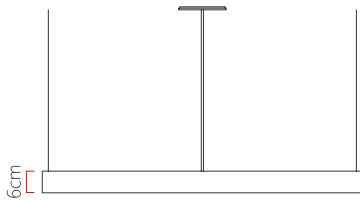

Opções de acabamentos

	01 Madeira Imbuia		02 Madeira Freijo
	03 Madeira Nogueira		04 Madeira Teca
	05 Madeira Pinus		06 Madeira Ébano
	07 Madeira Ébano Macassar		08 Madeira Platinum
	09 Madeira Rovere		10 Madeira Nogueira Linheira
	11 Madeira Cinamomo		12 Madeira Pau Ferro