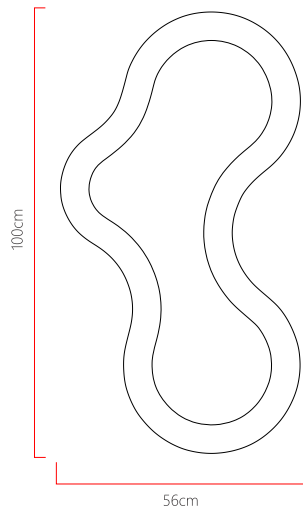

Referência: 5011
 Linha: Semi Cilíndrico
 Categoria: Pendente
 Descrição: Pendente Semi Cilíndrico REF 5011
 Dimensões:
 • Altura: 6cm
 • Largura: 100cm
 • Profundidade: 56cm

Peso: 3.800g
 Material: Lâmina natural de madeira, MDF, Acrílico, Cabos de aço

Fita de LED integrada 1x driver alojado na canopla ou forro
 Temperatura de cor: 3000k
 CRI: 90
 Fluxo luminoso: 2361 lm
 Lumens entregues: 1180 lm
 Potência total: 33w
 Tensão de Entrada: 110V - 220V
 Frequência de Entrada: 60 Hz
 Isolamento: Classe II

Cabos de sustentação padrão 200cm (outras medidas consulte-nos)

Opções de acabamentos

	01 Madeira Imbuia		02 Madeira Freijo
	03 Madeira Nogueira		04 Madeira Teca
	05 Madeira Pinus		06 Madeira Ébano
	07 Madeira Ébano Macassar		08 Madeira Platinum
	09 Madeira Rovere		10 Madeira Nogueira Linheira
	11 Madeira Cinamomo		12 Madeira Pau Ferro