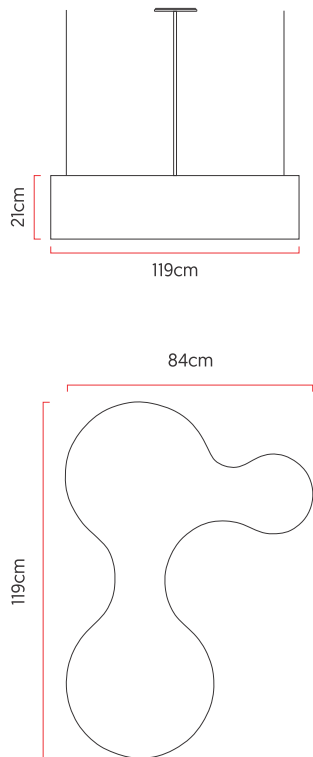

Opções de acabamentos

	01 Madeira Imbuia		02 Madeira Freijo
	03 Madeira Nogueira		04 Madeira Teca
	05 Madeira Pinus		06 Madeira Ébano
	07 Madeira Ébano Macassar		08 Madeira Platinum
	09 Madeira Rovere		10 Madeira Nogueira Linheira
	11 Madeira Cinamomo		12 Madeira Pau Ferro