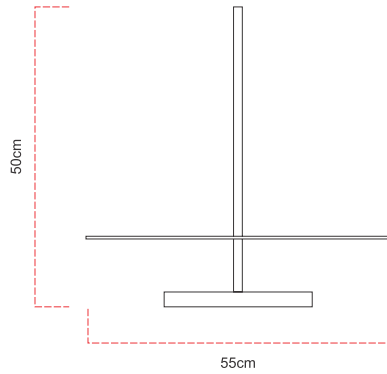

Referência: 1008  
 Linha: Radiance  
 Categoria: Pendente  
 Descrição: Pendente Radiance REF 1008  
 Dimensões:  
 • Altura: 45cm  
 • Diâmetro: 55cm

Peso: 3.000g  
 Material: Lâmina natural de madeira, Acrílico, Aço carbono

Fita de LED integrada 1x driver alojado na canopla ou forro  
 Temperatura de cor: 3000k  
 CRI: 90  
 Fluxo luminoso: 940 lm  
 Lumens entregues: 470 lm  
 Potência total: 25w  
 Tensão de Entrada: 110V - 220V  
 Frequência de Entrada: 60 Hz  
 Isolamento: Classe II

Cabos de sustentação padrão 200cm [outras medidas consulte-nos]