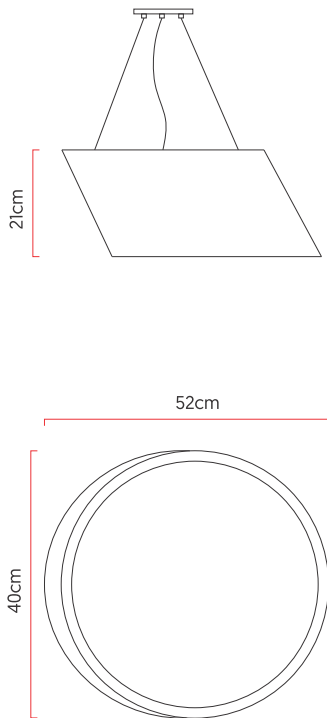

Opções de acabamentos

	22 Madeira Ébano		02 Madeira Freijo
	01 Madeira Imbuia		03 Madeira Nogueira
	17 Madeira Pinus		23 Madeira Platinum
	24 Madeira Rovere		15 Madeira Teca
	14 Cor Amarelo		13 Cor Azul Bebe
	10 Cor Azul Petróleo		05 Cor Branco
	06 Cor Cappuccino		20 Cor Chumbo
	19 Cor Cinza		08 Cor Cobre
	11 Cor Coral		07 Cor Marsala
	09 Cor Ouro		04 Cor Preto
	18 Cor Preto Brilho		12 Cor Rosa Chá
	16 Cor Verde Oliva