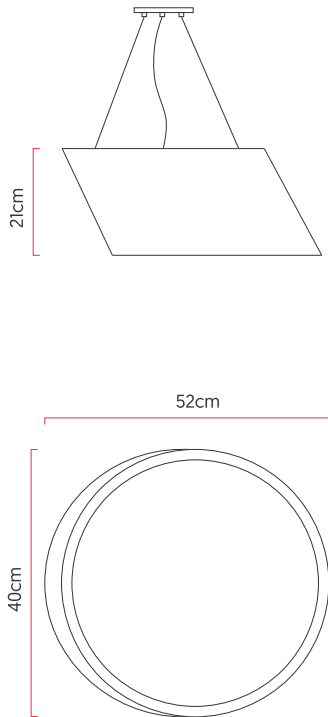

Opções de acabamentos

	01 Madeira Imbuia		02 Madeira Freijo
	03 Madeira Nogueira		04 Madeira Teca
	05 Madeira Pinus		06 Madeira Ébano
	07 Madeira Ébano Macassar		08 Madeira Platinum
	09 Madeira Rovere		10 Madeira Nogueira Linheira
	11 Madeira Cinamomo		12 Madeira Pau Ferro