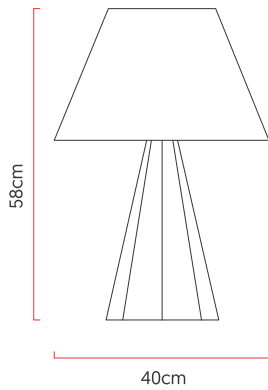

Opções de acabamentos

	22 Madeira Ébano		02 Madeira Freijo
	01 Madeira Imbuia		03 Madeira Nogueira
	17 Madeira Pinus		23 Madeira Platinum
	24 Madeira Rovere		15 Madeira Teca
	14 Cor Amarelo		13 Cor Azul Bebe
	10 Cor Azul Petróleo		05 Cor Branco
	06 Cor Cappuccino		20 Cor Chumbo
	19 Cor Cinza		08 Cor Cobre
	11 Cor Coral		07 Cor Marsala
	09 Cor Ouro		04 Cor Preto
	18 Cor Preto Brilho		12 Cor Rosa Chá
	16 Cor Verde Oliva