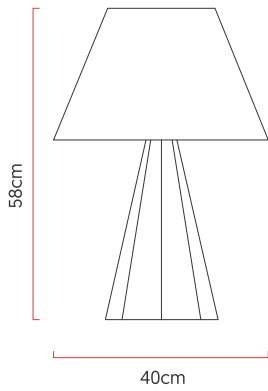

Opções de acabamentos

	01 Madeira Imbuia		02 Madeira Freijo
	03 Madeira Nogueira		04 Madeira Teca
	05 Madeira Pinus		06 Madeira Ébano
	07 Madeira Ébano Macassar		08 Madeira Platinum
	09 Madeira Rovere		10 Madeira Nogueira Linheira
	11 Madeira Cinamomo		12 Madeira Pau Ferro