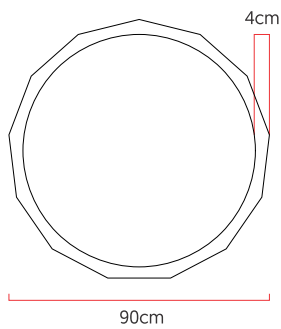

Referência: 925  
 Linha: Led  
 Categoria: Pendente  
 Descrição: Pendente Led REF 925  
 Dimensões:  
 • Altura: 4cm  
 • Profundidade: 4cm  
 • Diâmetro: 90cm

Peso: 0.000g  
 Material: Lâmina natural de madeira, MDF, Acrílico, Cabos de aço

Fita de LED integrada 1x driver alojado na canopla ou forro  
 Temperatura de cor: 3000k  
 CRI: 90  
 Fluxo luminoso: 4032 lm  
 Lumens entregues: 1900 lm  
 Potência total: 54w  
 Tensão de Entrada: 110V - 220V  
 Frequência de Entrada: 60 Hz  
 Isolamento: Classe II

Cabos de sustentação padrão 200cm (outras medidas consulte-nos)