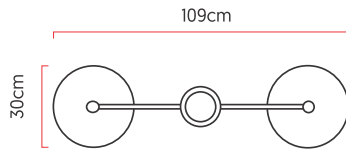

Opções de acabamentos

	01 Madeira Imbuia		02 Madeira Freijo
	03 Madeira Nogueira		04 Madeira Teca
	05 Madeira Pinus		06 Madeira Ébano
	07 Madeira Ébano Macassar		08 Madeira Platinum
	09 Madeira Rovere		10 Madeira Nogueira Linheira
	11 Madeira Cinamomo		12 Madeira Pau Ferro