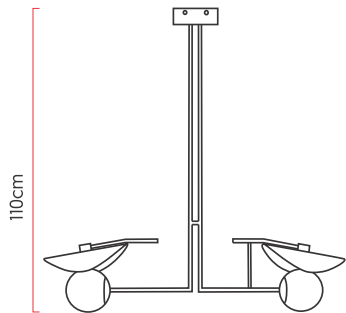

Referência: 1303  
 Linha: Madame  
 Categoria: Pendente  
 Descrição: Pendente Madame REF 1303  
 Dimensões:  
 • Altura: 110cm  
 • Largura: 109cm  
 • Profundidade: 29cm

Peso: 3.000g  
 Material: Lâmina natural de madeira, Aço carbono, Vidro

Soquete: E27 2x (25W max. cada) Fluorescente ou LED lâmpadas não inclusa  
 Temperatura de Cor: De acordo com a lâmpada  
 CRI: De acordo com a lâmpada  
 Fluxo Luminoso: De acordo com a lâmpada  
 Lumens Entregue: De acordo com a lâmpada  
 Potência Total: De acordo com a lâmpada

Tensão de Entrada: 110V - 220V  
 Frequência de Entrada: 60 Hz  
 Isolamento: Classe II  
 Proibido o uso de lâmpadas incandescente

Cabos de sustentação padrão 200cm (outras medidas consulte-nos)  
 Globo de vidro de 15cm de diâmetro