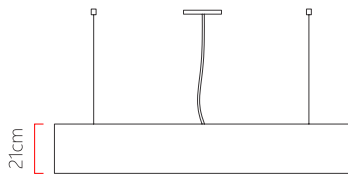

Opções de acabamentos

	01 Madeira Imbuia		02 Madeira Freijo
	03 Madeira Nogueira		04 Madeira Teca
	05 Madeira Pinus		06 Madeira Ébano
	07 Madeira Ébano Macassar		08 Madeira Platinum
	09 Madeira Rovere		10 Madeira Nogueira Linheira
	11 Madeira Cinamomo		12 Madeira Pau Ferro