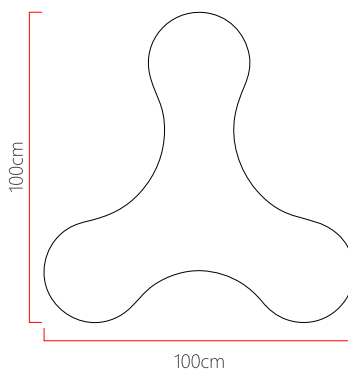

Opções de acabamentos

	01 Madeira Imbuia		02 Madeira Freijo
	03 Madeira Nogueira		04 Madeira Teca
	05 Madeira Pinus		06 Madeira Ébano
	07 Madeira Ébano Macassar		08 Madeira Platinum
	09 Madeira Rovere		10 Madeira Nogueira Linheira
	11 Madeira Cinamomo		12 Madeira Pau Ferro