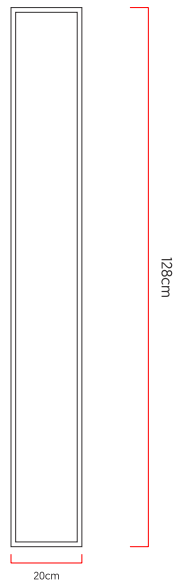

Opções de acabamentos

	01 Madeira Imbuia		02 Madeira Freijo
	03 Madeira Nogueira		04 Madeira Teca
	05 Madeira Pinus		06 Madeira Ébano
	07 Madeira Ébano Macassar		08 Madeira Platinum
	09 Madeira Rovere		10 Madeira Nogueira Linheira
	11 Madeira Cinamomo		12 Madeira Pau Ferro