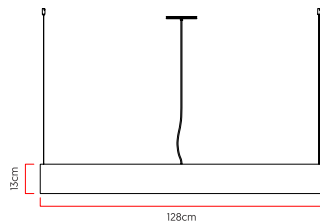

Opções de acabamentos

	01 Madeira Imbuia		02 Madeira Freijo
	03 Madeira Nogueira		04 Madeira Teca
	05 Madeira Pinus		06 Madeira Ébano
	07 Madeira Ébano Macassar		08 Madeira Platinum
	09 Madeira Rovere		10 Madeira Nogueira Linheira
	11 Madeira Cinamomo		12 Madeira Pau Ferro