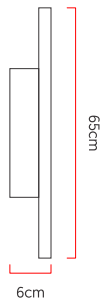

Referência: AR157  
 Linha: Stone  
 Categoria: Arandela  
 Descrição: Arandela Stone REF AR157  
 Dimensões:  
 • Profundidade: 6cm  
 • Diâmetro: 65cm

Peso: 0.000g  
 Material: Lâmina natural de madeira, MDF, Acrílico, Lamina de pedra

Fita de LED integrada 1x driver alojado na luminária  
 Temperatura de cor: 3000k  
 CRI: 90  
 Fluxo luminoso: 2860 lm  
 Lumens entregues: 1348 lm  
 Potência total: 38w  
 Tensão de Entrada: 110V - 220V  
 Frequência de Entrada: 60 Hz  
 Isolamento: Classe II