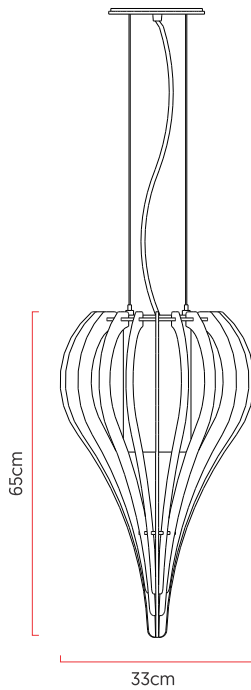

Opções de acabamentos

	01 Madeira Imbuia		02 Madeira Freijo
	03 Madeira Nogueira		04 Madeira Teca
	05 Madeira Pinus		06 Madeira Ébano
	07 Madeira Ébano Macassar		08 Madeira Platino
	09 Madeira Rovere		10 Madeira Nogueira Linheira
	11 Madeira Cinamomo		12 Madeira Pau Ferro