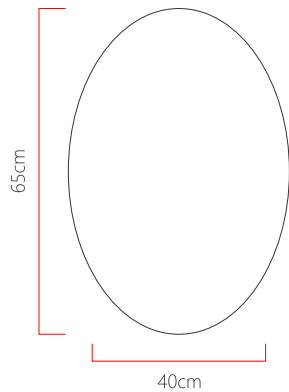

Opções de acabamentos

	01 Madeira Imbuia		02 Madeira Freijo
	03 Madeira Nogueira		04 Madeira Teca
	05 Madeira Pinus		06 Madeira Ébano
	07 Madeira Ébano Macassar		08 Madeira Platinum
	09 Madeira Rovere		10 Madeira Nogueira Linheira
	11 Madeira Cinamomo		12 Madeira Pau Ferro