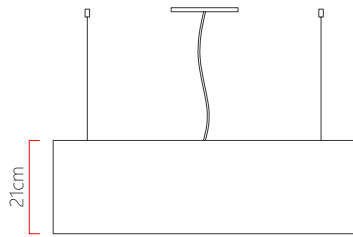

Opções de acabamentos

	01 Madeira Imbuia		02 Madeira Freijo
	03 Madeira Nogueira		04 Madeira Teca
	05 Madeira Pinus		06 Madeira Ébano
	07 Madeira Ébano Macassar		08 Madeira Platinum
	09 Madeira Rovere		10 Madeira Nogueira Linheira
	11 Madeira Cinamomo		12 Madeira Pau Ferro