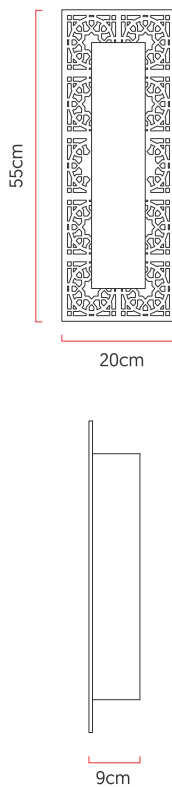

Opções de acabamentos

	01 Madeira Imbuia		02 Madeira Freijo
	03 Madeira Nogueira		04 Madeira Teca
	05 Madeira Pinus		06 Madeira Ébano
	07 Madeira Ébano Macassar		08 Madeira Platinum
	09 Madeira Rovere		10 Madeira Nogueira Linheira
	11 Madeira Cinamomo		12 Madeira Pau Ferro