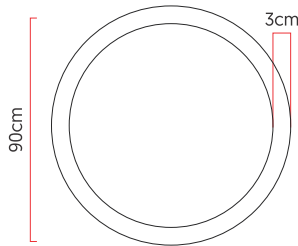

Referência: P354
 Linha: Led
 Categoria: Plafon
 Descrição: Plafon Led REF P354
 Dimensões:
 • Altura: 4cm
 • Diâmetro: 90cm

Peso: 3.000g
 Material: Lâmina natural de madeira, MDF, Acrílico

Fita de LED integrada 1x driver alojado na luminária ou forro
 Temperatura de cor: 3000k
 CRI: 90
 Fluxo luminoso: 4032 lm
 Lumens entregues: 1900 lm
 Potência total: 54w
 Tensão de Entrada: 110V - 220V
 Frequência de Entrada: 60 Hz
 Isolamento: Classe II