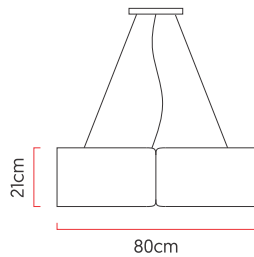

Opções de acabamentos

	01 Madeira Imbuia		02 Madeira Freijo
	03 Madeira Nogueira		04 Madeira Teca
	05 Madeira Pinus		06 Madeira Ébano
	07 Madeira Ébano Macassar		08 Madeira Platinum
	09 Madeira Rovere		10 Madeira Nogueira Linheira
	11 Madeira Cinamomo		12 Madeira Pau Ferro