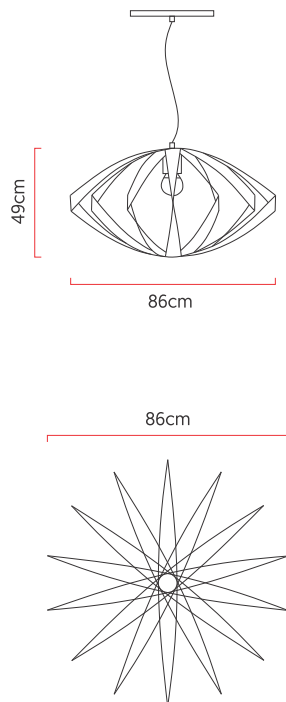

Opções de acabamentos

	01 Madeira Imbuia		02 Madeira Freijo
	03 Madeira Nogueira		04 Madeira Teca
	05 Madeira Pinus		06 Madeira Ébano
	07 Madeira Ébano Macassar		08 Madeira Platino
	09 Madeira Rovere		10 Madeira Nogueira Linheira
	11 Madeira Cinamomo		12 Madeira Pau Ferro