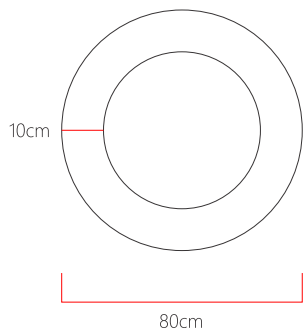

Opções de acabamentos

	01 Madeira Imbuia		02 Madeira Freijo
	03 Madeira Nogueira		04 Madeira Teca
	05 Madeira Pinus		06 Madeira Ébano
	07 Madeira Ébano Macassar		08 Madeira Platínum
	09 Madeira Rovere		10 Madeira Nogueira Linheira
	11 Madeira Cinamomo		12 Madeira Pau Ferro