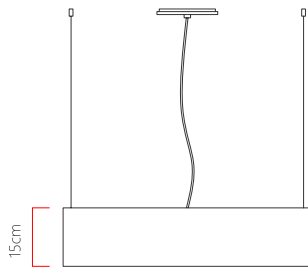

Opções de acabamentos

	01 Madeira Imbuia		02 Madeira Freijo
	03 Madeira Nogueira		04 Madeira Teca
	05 Madeira Pinus		06 Madeira Ébano
	07 Madeira Ébano Macassar		08 Madeira Platínum
	09 Madeira Rovere		10 Madeira Nogueira Linheira
	11 Madeira Cinamomo		12 Madeira Pau Ferro