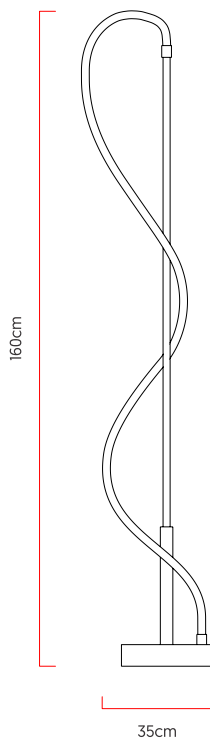

Opções de acabamentos

	01 Madeira Imbuia		02 Madeira Freijo
	03 Madeira Nogueira		04 Madeira Teca
	05 Madeira Pinus		06 Madeira Ébano
	07 Madeira Ébano Macassar		08 Madeira Platinum
	09 Madeira Rovere		10 Madeira Nogueira Linheira
	11 Madeira Cinamomo		12 Madeira Pau Ferro