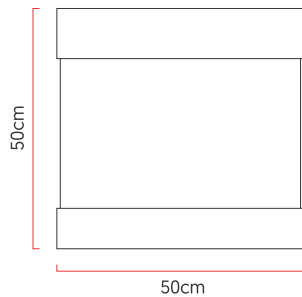

Opções de acabamentos

01
Madeira Imbuia

02
Madeira Freijo

03
Madeira Nogueira

04
Madeira Teca

05
Madeira Pinus

06
Madeira Ébano

07
Madeira Ébano Macassar

08
Madeira Platino

09
Madeira Rovere

10
Madeira Nogueira Linheira

11
Madeira Cinamomo

12
Madeira Pau Ferro