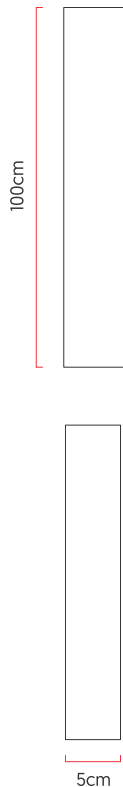

Referência: AR36-G
 Linha: Scala
 Categoria: Arandela
 Descrição: Arandela Scala REF AR36-G
 Dimensões:
 • Altura: 100cm
 • Largura: 5cm
 • Profundidade: 5cm

Peso: 1.500g
 Material: Lâmina natural de madeira, MDF

Soquete: GU10 2x lâmpadas não inclusa
 Temperatura de Cor: De acordo com a lâmpada
 CRI: De acordo com a lâmpada
 Fluxo Luminoso: De acordo com a lâmpada
 Lumens Entregue: De acordo com a lâmpada
 Potência Total: De acordo com a lâmpada

Tensão de Entrada: 110V - 220V
 Frequência de Entrada: 60 Hz
 Isolamento: Classe II
 Proibido o uso de lâmpadas incandescente

Opções de acabamentos

	22 Madeira Ébano		02 Madeira Freijo
	01 Madeira Imbuia		03 Madeira Nogueira
	17 Madeira Pinus		23 Madeira Platinum
	24 Madeira Rovere		15 Madeira Teca
	14 Cor Amarelo		13 Cor Azul Bebe
	10 Cor Azul Petróleo		05 Cor Branco
	06 Cor Cappuccino		20 Cor Chumbo
	19 Cor Cinza		08 Cor Cobre
	11 Cor Coral		07 Cor Marsala
	09 Cor Ouro		04 Cor Preto
	18 Cor Preto Brilho		12 Cor Rosa Chá
	16 Cor Verde Oliva		