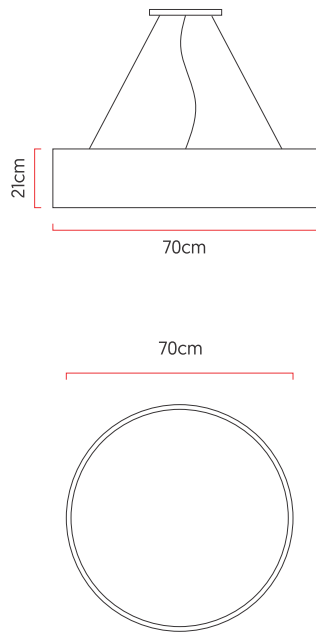

Opções de acabamentos

	01 Madeira Imbuia		02 Madeira Freijo
	03 Madeira Nogueira		04 Madeira Teca
	05 Madeira Pinus		06 Madeira Ébano
	07 Madeira Ébano Macassar		08 Madeira Platinum
	09 Madeira Rovere		10 Madeira Nogueira Linheira
	11 Madeira Cinamomo		12 Madeira Pau Ferro