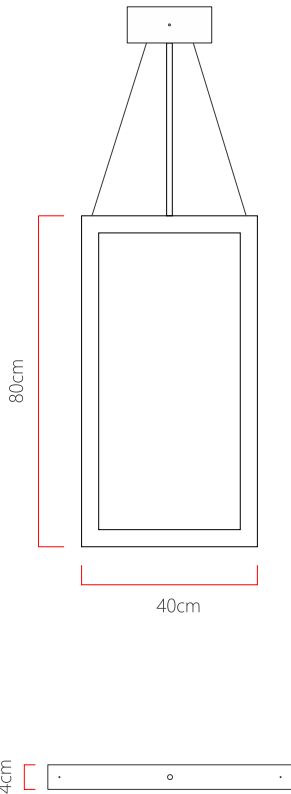

Opções de acabamentos

	01 Madeira Imbuia		02 Madeira Freijo
	03 Madeira Nogueira		04 Madeira Teca
	05 Madeira Pinus		06 Madeira Ébano
	07 Madeira Ébano Macassar		08 Madeira Platinum
	09 Madeira Rovere		10 Madeira Nogueira Linheira
	11 Madeira Cinamomo		12 Madeira Pau Ferro