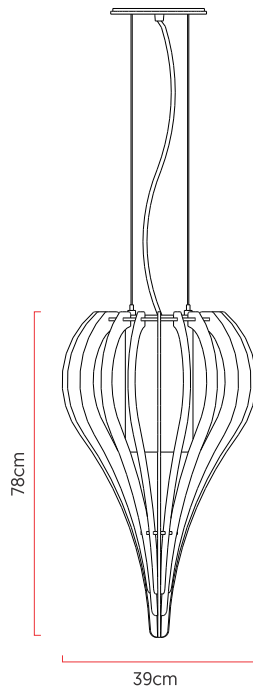

Opções de acabamentos

	01 Madeira Imbuia		02 Madeira Freijo
	03 Madeira Nogueira		04 Madeira Teca
	05 Madeira Pinus		06 Madeira Ébano
	07 Madeira Ébano Macassar		08 Madeira Platino
	09 Madeira Rovere		10 Madeira Nogueira Linheira
	11 Madeira Cinamomo		12 Madeira Pau Ferro