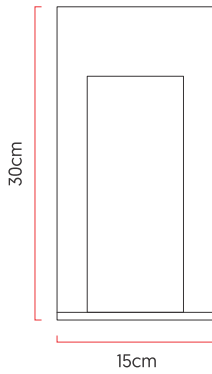

Opções de acabamentos

	01 Madeira Imbuia		02 Madeira Freijo
	03 Madeira Nogueira		04 Madeira Teca
	05 Madeira Pinus		06 Madeira Ébano
	07 Madeira Ébano Macassar		08 Madeira Platinum
	09 Madeira Rovere		10 Madeira Nogueira Linheira
	11 Madeira Cinamomo		12 Madeira Pau Ferro