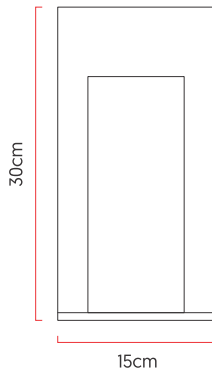

Opções de acabamentos

	22 Madeira Ébano		02 Madeira Freijo
	01 Madeira Imbuia		03 Madeira Nogueira
	17 Madeira Pinus		23 Madeira Platinum
	24 Madeira Rovere		15 Madeira Teca
	14 Cor Amarelo		13 Cor Azul Bebe
	10 Cor Azul Petróleo		05 Cor Branco
	06 Cor Cappuccino		20 Cor Chumbo
	19 Cor Cinza		08 Cor Cobre
	11 Cor Coral		07 Cor Marsala
	09 Cor Ouro		04 Cor Preto
	18 Cor Preto Brilho		12 Cor Rosa Chá
	16 Cor Verde Oliva