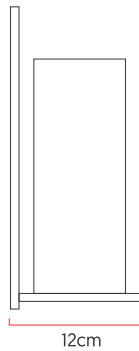

Opções de acabamentos

	01 Madeira Imbuia		02 Madeira Freijo
	03 Madeira Nogueira		04 Madeira Teca
	05 Madeira Pinus		06 Madeira Ébano
	07 Madeira Ébano Macassar		08 Madeira Platinum
	09 Madeira Rovere		10 Madeira Nogueira Linheira
	11 Madeira Cinamomo		12 Madeira Pau Ferro