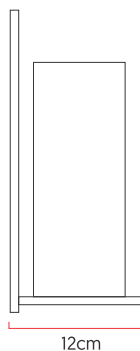

Opções de acabamentos

	22 Madeira Ébano		02 Madeira Freijo
	01 Madeira Imbuia		03 Madeira Nogueira
	17 Madeira Pinus		23 Madeira Platinum
	24 Madeira Rovere		15 Madeira Teca
	14 Cor Amarelo		13 Cor Azul Bebe
	10 Cor Azul Petróleo		05 Cor Branco
	06 Cor Cappuccino		20 Cor Chumbo
	19 Cor Cinza		08 Cor Cobre
	11 Cor Coral		07 Cor Marsala
	09 Cor Ouro		04 Cor Preto
	18 Cor Preto Brilho		12 Cor Rosa Chá
	16 Cor Verde Oliva