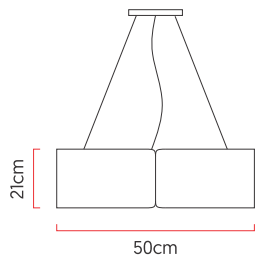

Opções de acabamentos

	22 Madeira Ébano		02 Madeira Freijo
	01 Madeira Imbuia		03 Madeira Nogueira
	17 Madeira Pinus		23 Madeira Platinum
	24 Madeira Rovere		15 Madeira Teca
	14 Cor Amarelo		13 Cor Azul Bebe
	10 Cor Azul Petróleo		05 Cor Branco
	06 Cor Cappuccino		20 Cor Chumbo
	19 Cor Cinza		08 Cor Cobre
	11 Cor Coral		07 Cor Marsala
	09 Cor Ouro		04 Cor Preto
	18 Cor Preto Brilho		12 Cor Rosa Chá
	16 Cor Verde Oliva