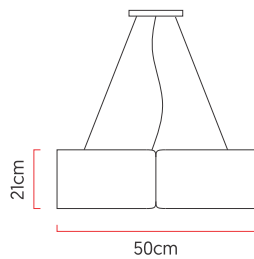

Opções de acabamentos

01
Madeira Imbuia

02
Madeira Freijo

03
Madeira Nogueira

04
Madeira Teca

05
Madeira Pinus

06
Madeira Ébano

07
Madeira Ébano Macassar

08
Madeira Platium

09
Madeira Rovere

10
Madeira Nogueira Linheira

11
Madeira Cinamomo

12
Madeira Pau Ferro