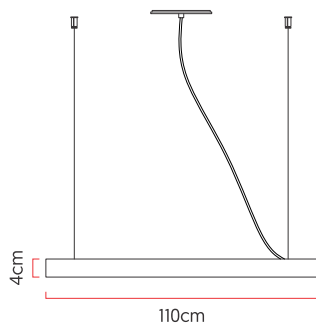

Opções de acabamentos

	22 Madeira Ébano		02 Madeira Freijo
	01 Madeira Imbuia		03 Madeira Nogueira
	17 Madeira Pinus		23 Madeira Platinum
	24 Madeira Rovere		15 Madeira Teca
	14 Cor Amarelo		13 Cor Azul Bebe
	10 Cor Azul Petróleo		05 Cor Branco
	06 Cor Cappuccino		20 Cor Chumbo
	19 Cor Cinza		08 Cor Cobre
	11 Cor Coral		07 Cor Marsala
	09 Cor Ouro		04 Cor Preto
	18 Cor Preto Brilho		12 Cor Rosa Chá
	16 Cor Verde Oliva