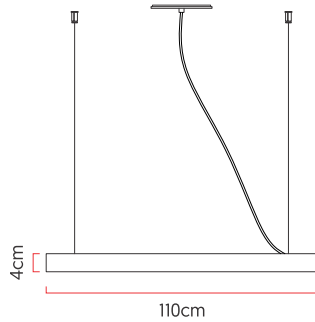

Opções de acabamentos

01
Madeira Imbuia

02
Madeira Freijo

03
Madeira Nogueira

04
Madeira Teca

05
Madeira Pinus

06
Madeira Ébano

07
Madeira Ébano Macassar

08
Madeira Platino

09
Madeira Rovere

10
Madeira Nogueira Linheira

11
Madeira Cinamomo

12
Madeira Pau Ferro