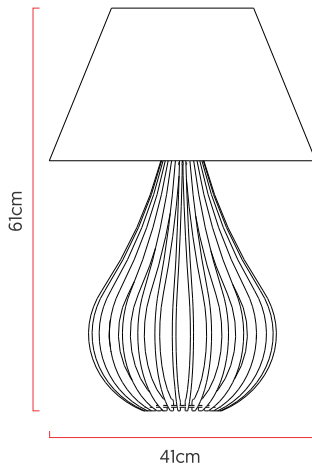

Opções de acabamentos

	01 Madeira Imbuia		02 Madeira Freijo
	03 Madeira Nogueira		04 Madeira Teca
	05 Madeira Pinus		06 Madeira Ébano
	07 Madeira Ébano Macassar		08 Madeira Platinum
	09 Madeira Rovere		10 Madeira Nogueira Linheira
	11 Madeira Cinamomo		12 Madeira Pau Ferro