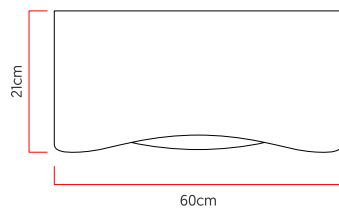

Opções de acabamentos

01
Madeira Imbuia

02
Madeira Freijo

03
Madeira Nogueira

04
Madeira Teca

05
Madeira Pinus

06
Madeira Ébano

07
Madeira Ébano Macassar

08
Madeira Platino

09
Madeira Rovere

10
Madeira Nogueira Linheira

11
Madeira Cinamomo

12
Madeira Pau Ferro