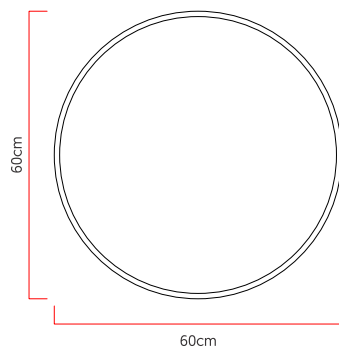

Opções de acabamentos

01
Madeira Imbuia

02
Madeira Freijo

03
Madeira Nogueira

04
Madeira Teca

05
Madeira Pinus

06
Madeira Ébano

07
Madeira Ébano Macassar

08
Madeira Platino

09
Madeira Rovere

10
Madeira Nogueira Linheira

11
Madeira Cinamomo

12
Madeira Pau Ferro