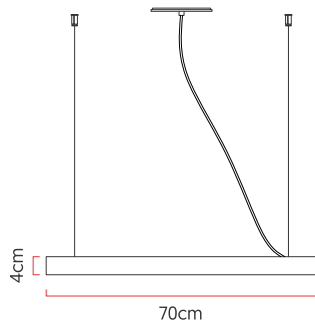

Opções de acabamentos

	01 Madeira Imbuia		02 Madeira Freijo
	03 Madeira Nogueira		04 Madeira Teca
	05 Madeira Pinus		06 Madeira Ébano
	07 Madeira Ébano Macassar		08 Madeira Platinum
	09 Madeira Rovere		10 Madeira Nogueira Linheira
	11 Madeira Cinamomo		12 Madeira Pau Ferro