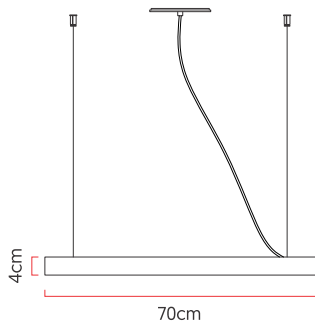

Opções de acabamentos

	22 Madeira Ébano		02 Madeira Freijo
	01 Madeira Imbuia		03 Madeira Nogueira
	17 Madeira Pinus		23 Madeira Platinum
	24 Madeira Rovere		15 Madeira Teca
	14 Cor Amarelo		13 Cor Azul Bebe
	10 Cor Azul Petróleo		05 Cor Branco
	06 Cor Cappuccino		20 Cor Chumbo
	19 Cor Cinza		08 Cor Cobre
	11 Cor Coral		07 Cor Marsala
	09 Cor Ouro		04 Cor Preto
	18 Cor Preto Brilho		12 Cor Rosa Chá
	16 Cor Verde Oliva