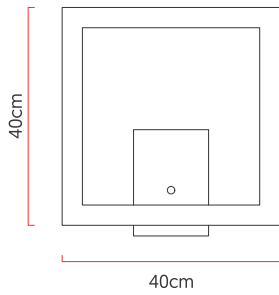

Opções de acabamentos

01
Madeira Imbuia

02
Madeira Freijo

03
Madeira Nogueira

04
Madeira Teca

05
Madeira Pinus

06
Madeira Ébano

07
Madeira Ébano Macassar

08
Madeira Platinum

09
Madeira Rovere

10
Madeira Nogueira Linheira

11
Madeira Cinamomo

12
Madeira Pau Ferro