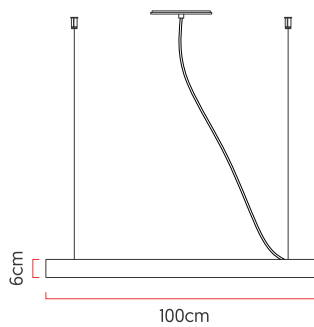

Opções de acabamentos

	22 Madeira Ébano		02 Madeira Freijo
	01 Madeira Imbuia		03 Madeira Nogueira
	17 Madeira Pinus		23 Madeira Platinum
	24 Madeira Rovere		15 Madeira Teca
	14 Cor Amarelo		13 Cor Azul Bebe
	10 Cor Azul Petróleo		05 Cor Branco
	06 Cor Cappuccino		20 Cor Chumbo
	19 Cor Cinza		08 Cor Cobre
	11 Cor Coral		07 Cor Marsala
	09 Cor Ouro		04 Cor Preto
	18 Cor Preto Brilho		12 Cor Rosa Chá
	16 Cor Verde Oliva