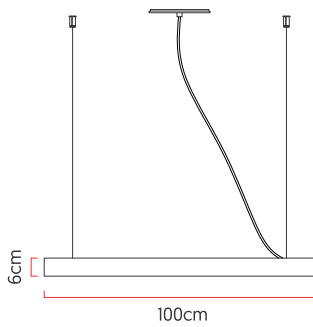

Opções de acabamentos

01
Madeira Imbuia

02
Madeira Freijo

03
Madeira Nogueira

04
Madeira Teca

05
Madeira Pinus

06
Madeira Ébano

07
Madeira Ébano Macassar

08
Madeira Platino

09
Madeira Rovere

10
Madeira Nogueira Linheira

11
Madeira Cinamomo

12
Madeira Pau Ferro