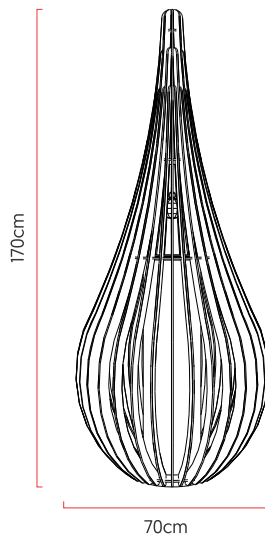

Opções de acabamentos

	22 Madeira Ébano		02 Madeira Freijo
	01 Madeira Imbuia		03 Madeira Nogueira
	17 Madeira Pinus		23 Madeira Platinum
	24 Madeira Rovere		15 Madeira Teca
	14 Cor Amarelo		13 Cor Azul Bebe
	10 Cor Azul Petróleo		05 Cor Branco
	06 Cor Cappuccino		20 Cor Chumbo
	19 Cor Cinza		08 Cor Cobre
	11 Cor Coral		07 Cor Marsala
	09 Cor Ouro		04 Cor Preto
	18 Cor Preto Brilho		12 Cor Rosa Chá
	16 Cor Verde Oliva