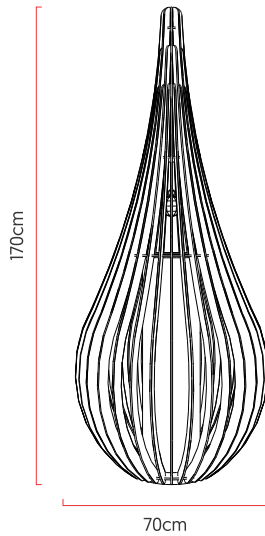

Opções de acabamentos

	01 Madeira Imbuia		02 Madeira Freijo
	03 Madeira Nogueira		04 Madeira Teca
	05 Madeira Pinus		06 Madeira Ébano
	07 Madeira Ébano Macassar		08 Madeira Platinum
	09 Madeira Rovere		10 Madeira Nogueira Linheira
	11 Madeira Cinamomo		12 Madeira Pau Ferro