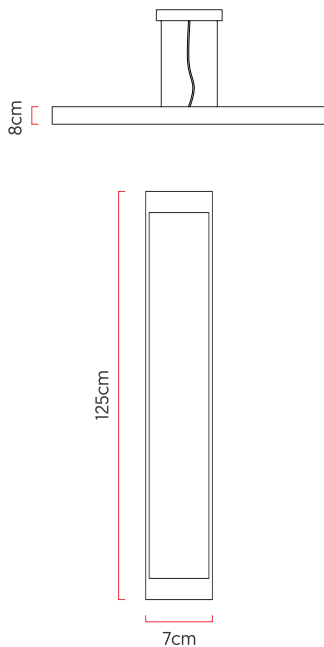

Opções de acabamentos

	22 Madeira Ébano		02 Madeira Freijo
	01 Madeira Imbuia		03 Madeira Nogueira
	17 Madeira Pinus		23 Madeira Platinum
	24 Madeira Rovere		15 Madeira Teca
	14 Cor Amarelo		13 Cor Azul Bebe
	10 Cor Azul Petróleo		05 Cor Branco
	06 Cor Cappuccino		20 Cor Chumbo
	19 Cor Cinza		08 Cor Cobre
	11 Cor Coral		07 Cor Marsala
	09 Cor Ouro		04 Cor Preto
	18 Cor Preto Brilho		12 Cor Rosa Chá
	16 Cor Verde Oliva