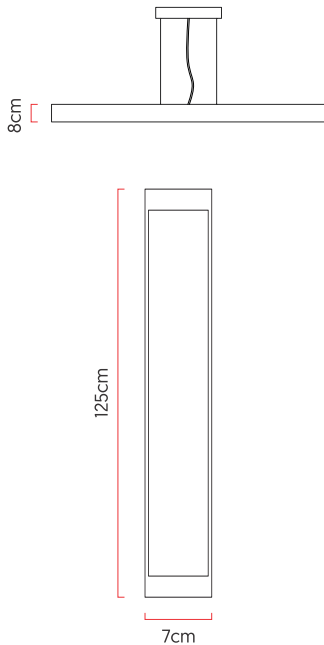

Opções de acabamentos

	01 Madeira Imbuia		02 Madeira Freijo
	03 Madeira Nogueira		04 Madeira Teca
	05 Madeira Pinus		06 Madeira Ébano
	07 Madeira Ébano Macassar		08 Madeira Platinum
	09 Madeira Rovere		10 Madeira Nogueira Linheira
	11 Madeira Cinamomo		12 Madeira Pau Ferro