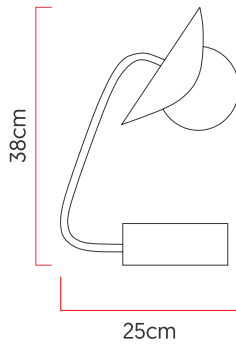

Opções de acabamentos

	01 Madeira Imbuia		02 Madeira Freijo
	03 Madeira Nogueira		04 Madeira Teca
	05 Madeira Pinus		06 Madeira Ébano
	07 Madeira Ébano Macassar		08 Madeira Platinum
	09 Madeira Rovere		10 Madeira Nogueira Linheira
	11 Madeira Cinamomo		12 Madeira Pau Ferro