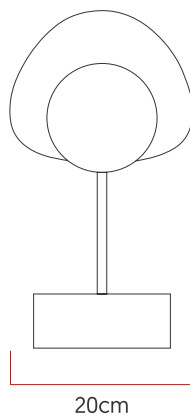

Opções de acabamentos

	01 Madeira Imbuia		02 Madeira Freijo
	03 Madeira Nogueira		04 Madeira Teca
	05 Madeira Pinus		06 Madeira Ébano
	07 Madeira Ébano Macassar		08 Madeira Platinum
	09 Madeira Rovere		10 Madeira Nogueira Linheira
	11 Madeira Cinamomo		12 Madeira Pau Ferro