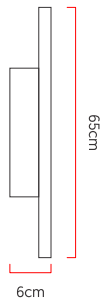

Referência: AR152  
 Linha: Stone  
 Categoria: Arandela  
 Descrição: Arandela Stone REF AR152  
 Dimensões:  
 • Profundidade: 6cm  
 • Diâmetro: 65cm

Peso: 0.000g  
 Material: Lâmina natural de madeira, MDF, Acrílico, Lamina de pedra

Fita de LED integrada 1x driver alojado na luminária  
 Temperatura de cor: 3000k  
 CRI: 90  
 Fluxo luminoso: 2860 lm  
 Lumens entregues: 1348 lm  
 Potência total: 38w  
 Tensão de Entrada: 110V - 220V  
 Frequência de Entrada: 60 Hz  
 Isolamento: Classe II