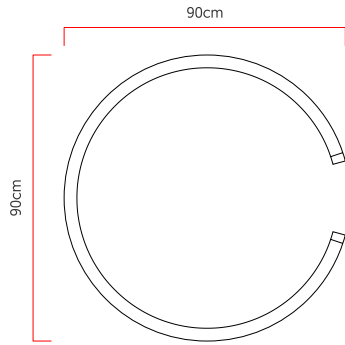

Referência: 1083
 Linha: Slim
 Categoria: Pendente
 Descrição: Pendente Slim REF 1083
 Dimensões:
 • Altura: 7cm
 • Diâmetro: 90cm

Peso: 0,000g
 Material: Lâmina natural de madeira, MDF, Cabos de aço, Silicone

Fita de LED integrada 1x driver alojado na canopla ou forro
 Temperatura de cor: 3000k
 CRI: 90
 Fluxo luminoso: 3203 lm
 Lumens entregues: 1506 lm
 Potência total: 50w
 Tensão de Entrada: 110V - 220V
 Frequência de Entrada: 60 Hz
 Isolamento: Classe II

Cabos de sustentação padrão 200cm [outras medidas consulte-nos]

Opções de acabamentos

01
 Madeira Imbuia

02
 Madeira Freijo

03
 Madeira Nogueira

04
 Madeira Teca

05
 Madeira Pinus

06
 Madeira Ébano