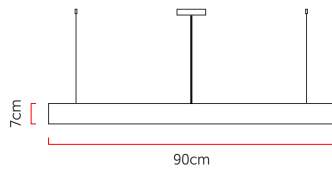

Opções de acabamentos

01
Madeira Imbuia

02
Madeira Freijo

03
Madeira Nogueira

04
Madeira Teca

05
Madeira Pinus

06
Madeira Ébano

07
Madeira Ébano Macassar

08
Madeira Platina

09
Madeira Rovere

10
Madeira Nogueira Linheira

11
Madeira Cinamomo

12
Madeira Pau Ferro