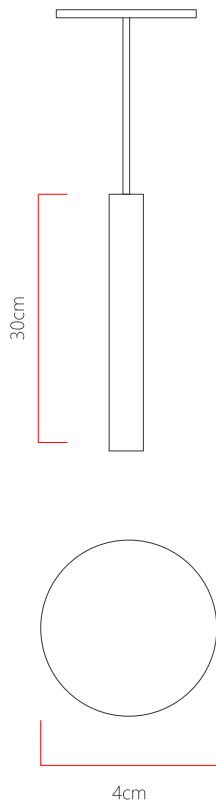

Referência: 210
 Linha: Cilíndrico
 Categoria: Pendente
 Descrição: Pendente Cilíndrico REF 210
 Dimensões:
 • Altura: 30cm
 • Diâmetro: 4cm

Peso: 0,800g
 Material: Lâmina natural de madeira, MDF, PVC

Soquete: GU10 MR11 1x lâmpadas não inclusa
 Temperatura de Cor: De acordo com a lâmpada
 CRI: De acordo com a lâmpada
 Fluxo Luminoso: De acordo com a lâmpada
 Lumens Entregue: De acordo com a lâmpada
 Potência Total: De acordo com a lâmpada

Tensão de Entrada: 110V - 220V
 Frequência de Entrada: 60 Hz
 Isolamento: Classe II
 Proibido o uso de lâmpadas incandescente

Cabos de sustentação padrão 200cm [outras medidas consulte-nos]

Opções de acabamentos