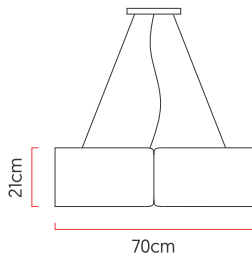

Opções de acabamentos

	01 Madeira Imbuia		02 Madeira Freijo
	03 Madeira Nogueira		04 Madeira Teca
	05 Madeira Pinus		06 Madeira Ébano
	07 Madeira Ébano Macassar		08 Madeira Platinum
	09 Madeira Rovere		10 Madeira Nogueira Linheira
	11 Madeira Cinamomo		12 Madeira Pau Ferro