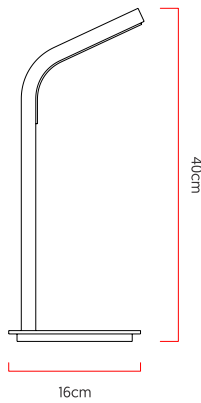

Opções de acabamentos

	01 Madeira Imbuia		02 Madeira Freijo
	03 Madeira Nogueira		04 Madeira Teca
	05 Madeira Pinus		06 Madeira Ébano
	07 Madeira Ébano Macassar		08 Madeira Platinum
	09 Madeira Rovere		10 Madeira Nogueira Linheira
	11 Madeira Cinamomo		12 Madeira Pau Ferro