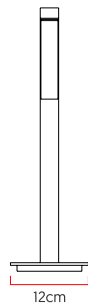

Opções de acabamentos

	01 Madeira Imbuia		02 Madeira Freijo
	03 Madeira Nogueira		04 Madeira Teca
	05 Madeira Pinus		06 Madeira Ébano
	07 Madeira Ébano Macassar		08 Madeira Platinum
	09 Madeira Rovere		10 Madeira Nogueira Linheira
	11 Madeira Cinamomo		12 Madeira Pau Ferro