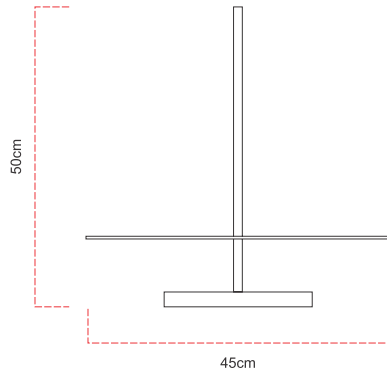

Opções de acabamentos

	01 Madeira Imbuia		02 Madeira Freijo
	03 Madeira Nogueira		04 Madeira Teca
	05 Madeira Pinus		06 Madeira Ébano
	07 Madeira Ébano Macassar		08 Madeira Platinum
	09 Madeira Rovere		10 Madeira Nogueira Linheira
	11 Madeira Cinamomo		12 Madeira Pau Ferro