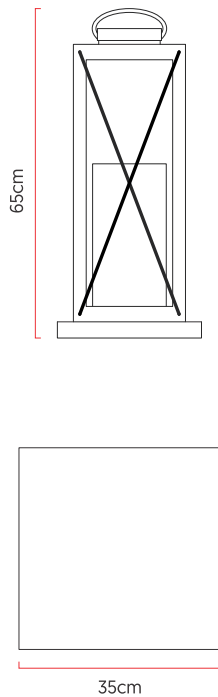

Opções de acabamentos

	22 Madeira Ébano		02 Madeira Freijo
	01 Madeira Imbuia		03 Madeira Nogueira
	17 Madeira Pinus		23 Madeira Platinum
	24 Madeira Rovere		15 Madeira Teca
	14 Cor Amarelo		13 Cor Azul Bebe
	10 Cor Azul Petróleo		05 Cor Branco
	06 Cor Cappuccino		20 Cor Chumbo
	19 Cor Cinza		08 Cor Cobre
	11 Cor Coral		07 Cor Marsala
	09 Cor Ouro		04 Cor Preto
	18 Cor Preto Brilho		12 Cor Rosa Chá
	16 Cor Verde Oliva