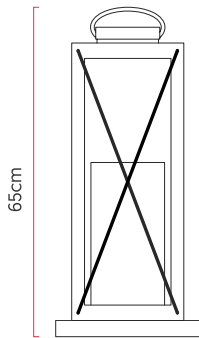

Opções de acabamentos

	01 Madeira Imbuia		02 Madeira Freijo
	03 Madeira Nogueira		04 Madeira Teca
	05 Madeira Pinus		06 Madeira Ébano
	07 Madeira Ébano Macassar		08 Madeira Platinum
	09 Madeira Rovere		10 Madeira Nogueira Linheira
	11 Madeira Cinamomo		12 Madeira Pau Ferro