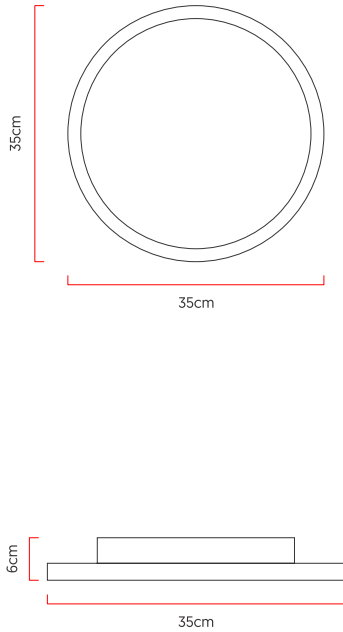

Referência: P145
 Linha: Stone
 Categoria: Plafon
 Descrição: Plafon Stone REF P145
 Dimensões:
 • Altura: 6cm
 • Diâmetro: 35cm

Peso: 0.000g
 Material: Lâmina natural de madeira, MDF, Acrílico, Lamina de pedra

Fita de LED integrada 1x driver alojado na luminária ou forro
 Temperatura de cor: 3000k
 CRI: 90
 Fluxo luminoso: 1716 lm
 Lumens entregues: 808 lm
 Potência total: 23w
 Tensão de Entrada: 110V - 220V
 Frequência de Entrada: 60 Hz
 Isolamento: Classe II