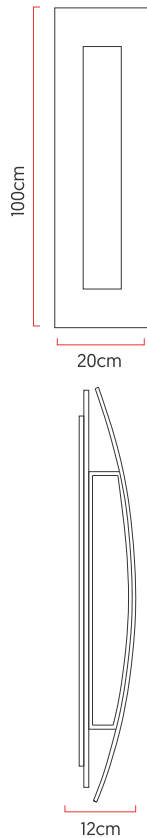

Referência: AR56
 Linha: Wave
 Categoria: Arandela
 Descrição: Arandela Wave REF AR56
 Dimensões:
 • Altura: 100cm
 • Largura: 20cm
 • Profundidade: 12cm

Peso: 0.000g
 Material: Lâmina natural de madeira, Acrílico

Soquete: E27 4x (25W max. cada) Fluorescente ou LED lâmpadas não inclusa
 Temperatura de Cor: De acordo com a lâmpada
 CRI: De acordo com a lâmpada
 Fluxo Luminoso: De acordo com a lâmpada
 Lumens Entregue: De acordo com a lâmpada
 Potência Total: De acordo com a lâmpada

Tensão de Entrada: 110V - 220V
 Frequência de Entrada: 60 Hz
 Isolamento: Classe II
 Proibido o uso de lâmpadas incandescente

Opções de acabamentos

	01 Madeira Imbuia		02 Madeira Freijo
	03 Madeira Nogueira		04 Madeira Teca
	05 Madeira Pinus		06 Madeira Ébano
	07 Madeira Ébano Macassar		08 Madeira Platinum
	09 Madeira Rovere		10 Madeira Nogueira Linheira
	11 Madeira Cinamomo		12 Madeira Pau Ferro