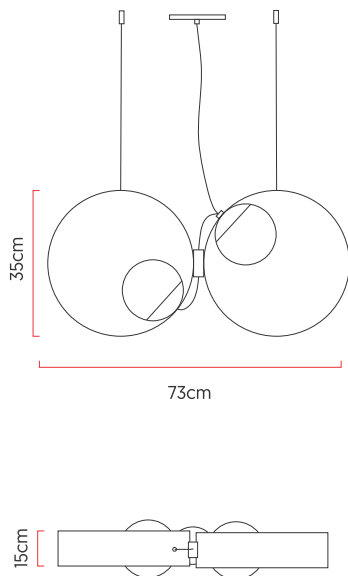

Opções de acabamentos

	22 Madeira Ébano		02 Madeira Freijo
	01 Madeira Imbuia		03 Madeira Nogueira
	17 Madeira Pinus		23 Madeira Platinum
	24 Madeira Rovere		15 Madeira Teca
	14 Cor Amarelo		13 Cor Azul Bebe
	10 Cor Azul Petróleo		05 Cor Branco
	06 Cor Cappuccino		20 Cor Chumbo
	19 Cor Cinza		08 Cor Cobre
	11 Cor Coral		07 Cor Marsala
	09 Cor Ouro		04 Cor Preto
	18 Cor Preto Brilho		12 Cor Rosa Chá
	16 Cor Verde Oliva