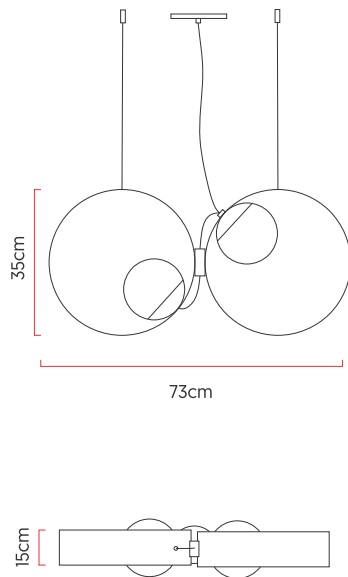

Referência: 3004  
 Linha: Orb  
 Categoria: Pendente  
 Descrição: Pendente Orb REF 3004  
 Dimensões:  
 • Altura: 35cm  
 • Largura: 73cm  
 • Profundidade: 15cm

Peso: 1.800g  
 Material: Lâmina natural de madeira, MDF, Cabos de aço, Vidro

Soquete: E27 2x (25W max. cada) Fluorescente ou LED lâmpadas não inclusa  
 Temperatura de Cor: De acordo com a lâmpada  
 CRI: De acordo com a lâmpada  
 Fluxo Luminoso: De acordo com a lâmpada  
 Lumens Entregue: De acordo com a lâmpada  
 Potência Total: De acordo com a lâmpada

Tensão de Entrada: 110V - 220V  
 Frequência de Entrada: 60 Hz  
 Isolamento: Classe II  
 Proibido o uso de lâmpadas incandescente

Cabos de sustentação padrão 200cm (outras medidas consulte-nos)  
 Globo de vidro de 15cm de diâmetro