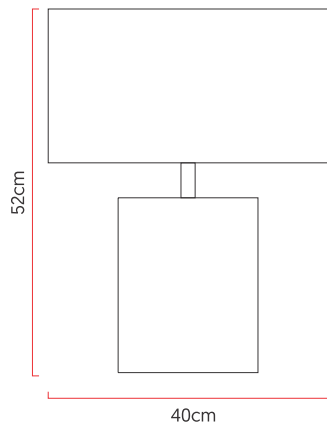

Opções de acabamentos

	01 Madeira Imbuia		02 Madeira Freijo
	03 Madeira Nogueira		04 Madeira Teca
	05 Madeira Pinus		06 Madeira Ébano
	07 Madeira Ébano Macassar		08 Madeira Platino
	09 Madeira Rovere		10 Madeira Nogueira Linheira
	11 Madeira Cinamomo		12 Madeira Pau Ferro