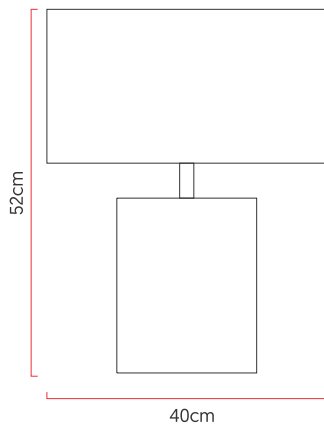

Opções de acabamentos

	22 Madeira Ébano		02 Madeira Freijo
	01 Madeira Imbuia		03 Madeira Nogueira
	17 Madeira Pinus		23 Madeira Platinum
	24 Madeira Rovere		15 Madeira Teca
	14 Cor Amarelo		13 Cor Azul Bebe
	10 Cor Azul Petróleo		05 Cor Branco
	06 Cor Cappuccino		20 Cor Chumbo
	19 Cor Cinza		08 Cor Cobre
	11 Cor Coral		07 Cor Marsala
	09 Cor Ouro		04 Cor Preto
	18 Cor Preto Brilho		12 Cor Rosa Chá
	16 Cor Verde Oliva