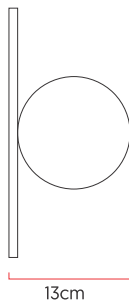

Opções de acabamentos

01
Madeira Imbuia

02
Madeira Freijo

03
Madeira Nogueira

04
Madeira Teca

05
Madeira Pinus

06
Madeira Ébano

07
Madeira Ébano Macassar

08
Madeira Platium

09
Madeira Rovere

10
Madeira Nogueira Linheira

11
Madeira Cinamomo

12
Madeira Pau Ferro