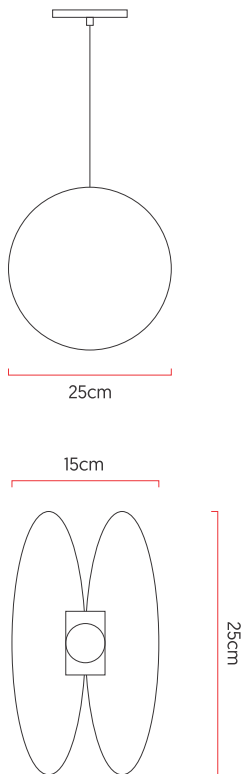

Opções de acabamentos

	22 Madeira Ébano		02 Madeira Freijo
	01 Madeira Imbuia		03 Madeira Nogueira
	17 Madeira Pinus		23 Madeira Platinum
	24 Madeira Rovere		15 Madeira Teca
	14 Cor Amarelo		13 Cor Azul Bebe
	10 Cor Azul Petróleo		05 Cor Branco
	06 Cor Cappuccino		20 Cor Chumbo
	19 Cor Cinza		08 Cor Cobre
	11 Cor Coral		07 Cor Marsala
	09 Cor Ouro		04 Cor Preto
	18 Cor Preto Brilho		12 Cor Rosa Chá
	16 Cor Verde Oliva