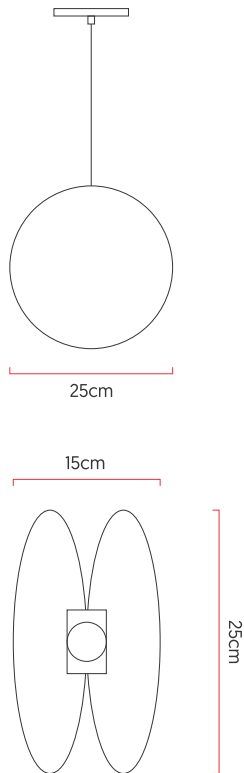

Opções de acabamentos

	01 Madeira Imbuia		02 Madeira Freijo
	03 Madeira Nogueira		04 Madeira Teca
	05 Madeira Pinus		06 Madeira Ébano
	07 Madeira Ébano Macassar		08 Madeira Platinum
	09 Madeira Rovere		10 Madeira Nogueira Linheira
	11 Madeira Cinamomo		12 Madeira Pau Ferro