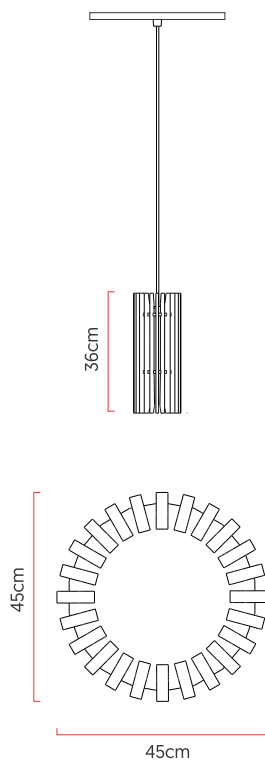

Opções de acabamentos

	22 Madeira Ébano		02 Madeira Freijo
	01 Madeira Imbuia		03 Madeira Nogueira
	17 Madeira Pinus		23 Madeira Platinum
	24 Madeira Rovere		15 Madeira Teca
	14 Cor Amarelo		13 Cor Azul Bebe
	10 Cor Azul Petróleo		05 Cor Branco
	06 Cor Cappuccino		20 Cor Chumbo
	19 Cor Cinza		08 Cor Cobre
	11 Cor Coral		07 Cor Marsala
	09 Cor Ouro		04 Cor Preto
	18 Cor Preto Brilho		12 Cor Rosa Chá
	16 Cor Verde Oliva