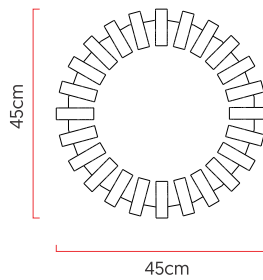

Opções de acabamentos

	01 Madeira Imbuia		02 Madeira Freijo
	03 Madeira Nogueira		04 Madeira Teca
	05 Madeira Pinus		06 Madeira Ébano
	07 Madeira Ébano Macassar		08 Madeira Platinum
	09 Madeira Rovere		10 Madeira Nogueira Linheira
	11 Madeira Cinamomo		12 Madeira Pau Ferro