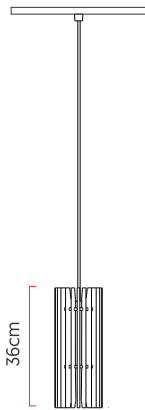

Opções de acabamentos

	01 Madeira Imbuia		02 Madeira Freijo
	03 Madeira Nogueira		04 Madeira Teca
	05 Madeira Pinus		06 Madeira Ébano
	07 Madeira Ébano Macassar		08 Madeira Platinum
	09 Madeira Rovere		10 Madeira Nogueira Linheira
	11 Madeira Cinamomo		12 Madeira Pau Ferro